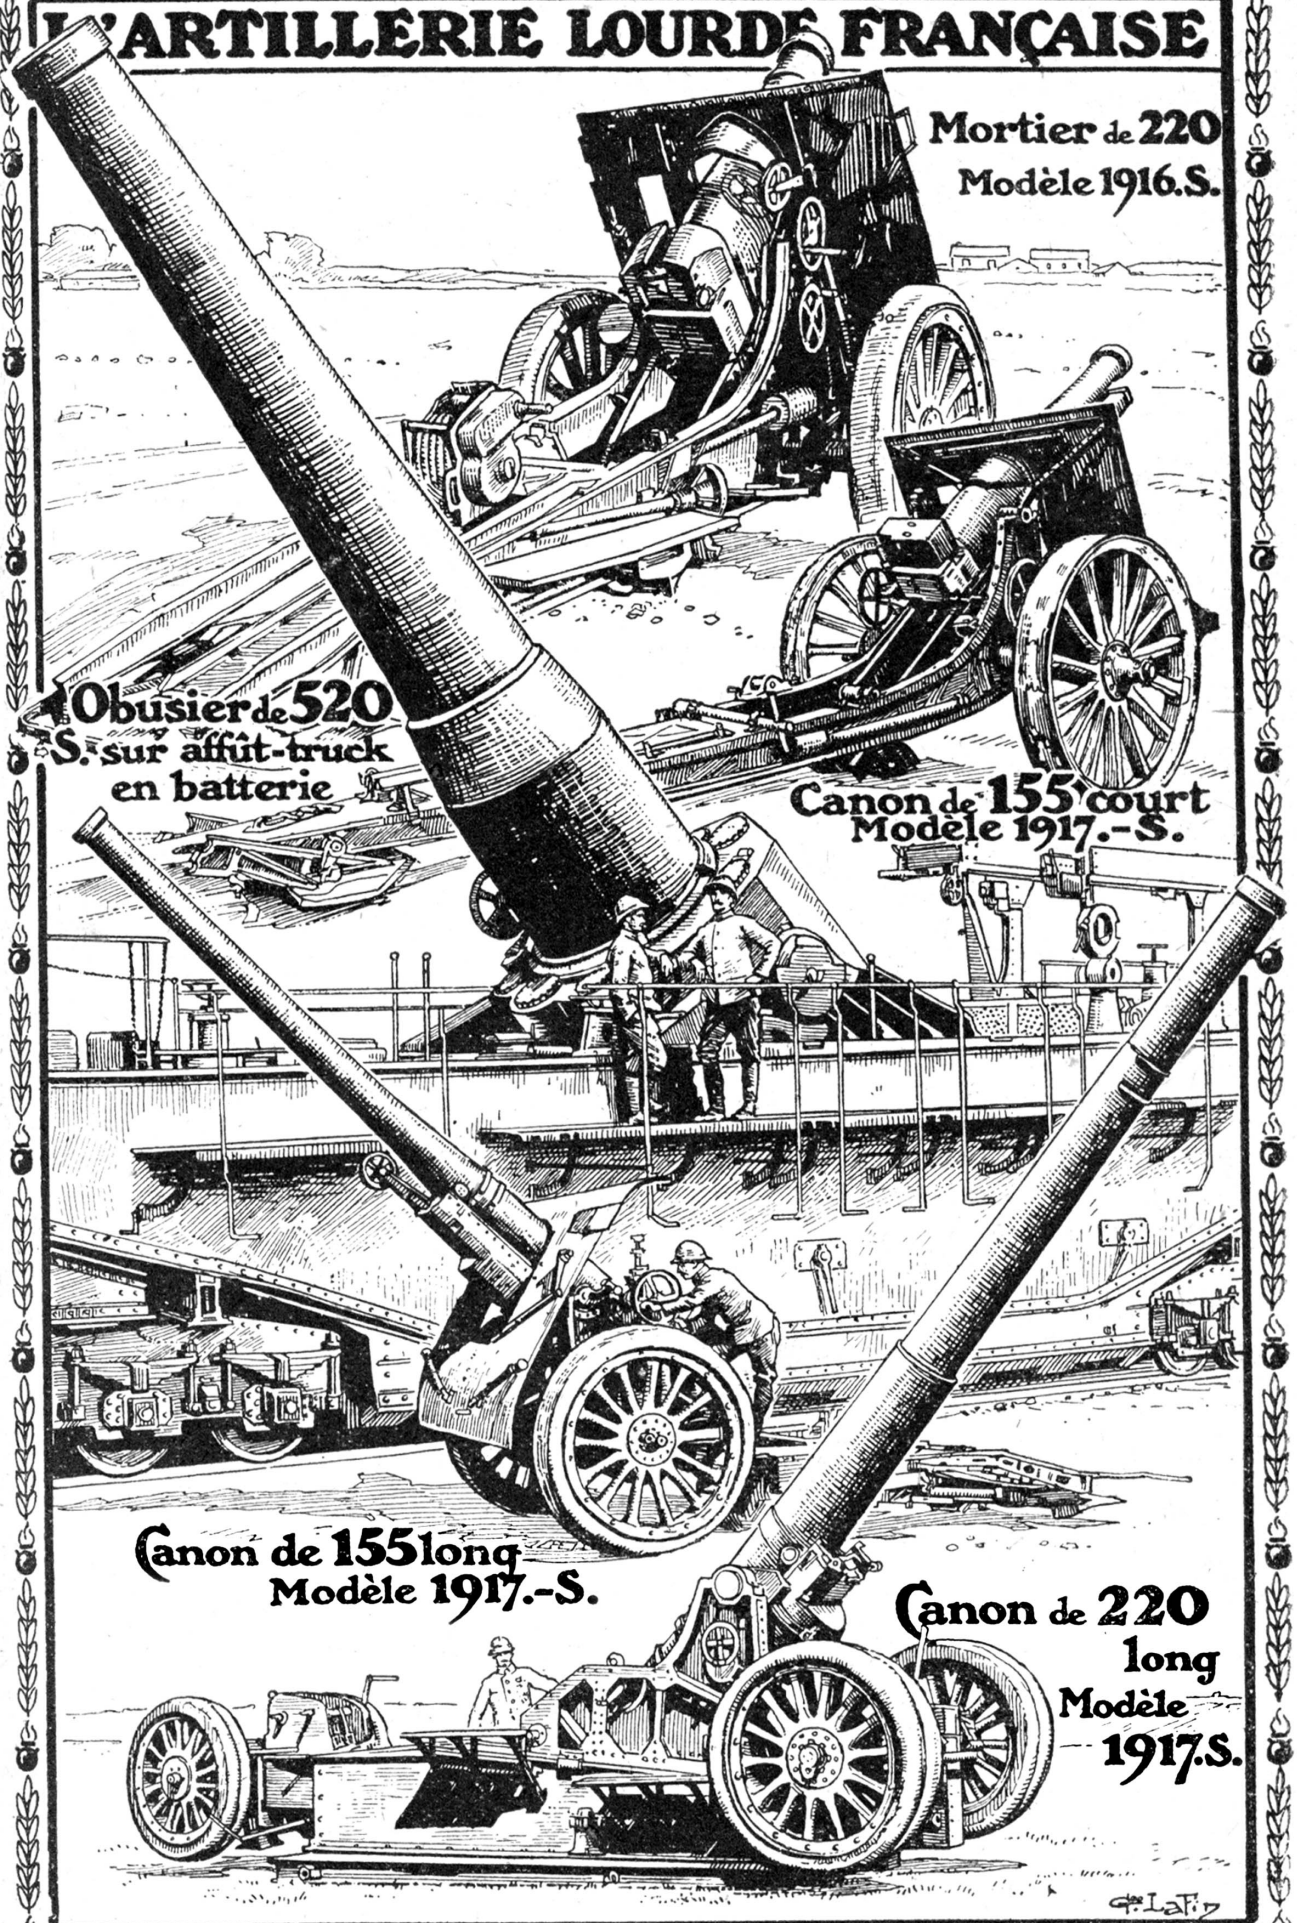

**L'ARTILLERIE LOURDE FRANÇAISE**

Mortier de 220  
Modèle 1916.S.

Obusier de 520  
S. sur affût-truck  
en batterie

Canon de 155 court  
Modèle 1917.-S.

Canon de 155 long  
Modèle 1917.-S.

Canon de 220  
long  
Modèle  
1917.S.